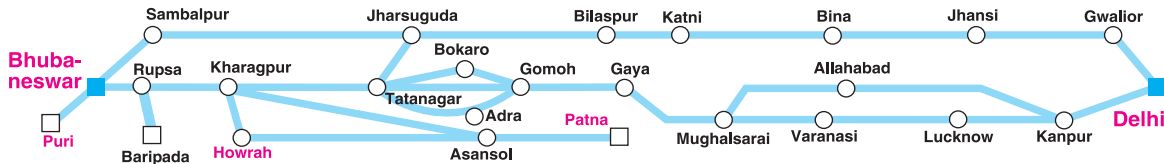

TRAIN NAME	Durg Jammu Tawi Express (Via Amritsar)	Durg Nizamuddin Chhattisgarh Sampark Kranti Express	Durg Jammu Tawi Express	Bhubaneswar Anand Vihar (T) Odisha Sampark Kranti Express	Puri Patna Baidyanathdham Express	Puri Patna Jaynagar Express	Bhubaneswar Bangriposi Express	Puri Haridwar Utkal Express	Puri New Delhi Purushottam Express	Shalimar Gorakhpur Express	Barbil Chakradharpur Intercity Express	Santragachi Anand Vihar(T) Express	Paradeep Santragachi Express	Patna Ahmedabad Express
Train Number	18215	12823	12549	12819	18449	18419	12892	18477	12801	15021	18404	22857	22814	19422
Class of accommodation	2A,3A SL,II	1A,2A,3A SL,II,P	1A,2A,3A SL,II,P	2A,3A SL,II,P	2A,3A SL,II	1A,2A,3A SL,II	2S,II	2A,3A SL,II,P	2A,3A SL,II,P	2A,3A SL,II	CC 2S,II	2A,3A SL,II	2A,3A SL,II	2A,3A SL,II
From Table No.	81	81	81											
Days of departure at originating station	W	M,Th, Sa	Tu	W,Su	M	Th	Daily	Daily	Daily	Tu	Daily	M	M	Tu
Km. Puri					14.25	14.25		20.55	21.45					
44 Khurda Road					15.20 15.25	15.20 15.25		21.50 21.55	22.35 22.40					
63 Bhubaneswar				15.50	15.45 15.50	15.45 15.50	17.10	22.20 22.25	23.10 23.15					
91 Cuttack				16.20 16.25	16.20 16.25	16.20 16.25	17.42	22.55 23.00	23.45 23.50					
173 Paradeep													23.55	
163 Jajpur Keonjhar Road				17.17	17.17	17.17	18.32	23.49	00.44				01.40 01.45 02.39	
273 Kendujhargarh														
Barbil											17.15			
206 Bhadrak				18.13 18.15	18.28 18.30	18.28 18.30	19.25 19.27	00.58 01.00	01.43 01.45				03.48 03.50	
268 Balasore				19.12	19.20	19.20	20.18	01.55	02.35				04.36	
338 Bangriposi							22.50							
384 Kharagpur													06.10 06.20	
Shalimar										20.22				
Santragachi												08.50	08.45	
384 Kharagpur								04.15 04.40	22.10 22.15			10.35 10.45		
552 Adra					00.35	00.35								
Asansol					02.36	02.36								
519 Tatanagar				23.15				06.10	06.45	00.10		12.50		
615 Muri														
666 Bokaro Steel City									09.30 09.35					
632 Netajee Subhash Chandra Bose Gomoh				03.20					11.00	04.15		17.20		
802 Gaya				...					14.05	07.05		20.17		
Patna					10.00									10.30
Darbhanga							11.30 11.35							
Jaynagar							13.15							
1044 Mughalsarai				08.52 09.07					17.10 17.25	10.22 10.42		23.07 23.17		13.47 14.02
1061 Varanasi														15.25 15.25
1196 Allahabad				...					19.40 19.50			01.20 01.25		19.25 20.05
1362 Lucknow														
1390 Kanpur				13.40 13.55					22.05 22.10			03.50 04.00		
Anand Vihar (T)				20.50								11.50		
1825 New Delhi									04.30					
582 Chakradharpur								07.20 07.30			20.10			
683 Rourkela								09.15 09.30						
784 Jharsuguda								11.40						
990 Bilaspur		14.30 14.50	14.30 14.50					15.20 15.35						
1141 Anuppur	14.17 14.22	17.15 17.20	17.15 17.20					18.30 18.35						
1307 Katni														01.35 01.40
1310 Katni Murwara	18.00 18.10	20.35 20.45	20.35 20.45					22.55 23.10						...
1417 Damoh	19.37 19.39	...	...					00.45						03.10 03.12
1494 Sagour	20.55	23.20	23.20					02.00						04.30
1569 Bina		...	...											07.00 07.10
1722 Jhansi	00.28 00.38	02.30 02.40	02.30 02.40					06.30 06.40						
1819 Gwalior	01.57	...	...					08.05						
1937 Agra Cantt.	04.05	...	05.33					10.52						
Mathura	...	...	...					11.50						
2130 Nizamuddin		09.05						14.40 15.00						
Days of arrival at destination station	Th	Tu,F, Su	W	Th,M	Tu	F	Daily	Daily	Daily	W	Daily	Tu	Tu	W
To Table No.	4		16			via 37A				63A				3